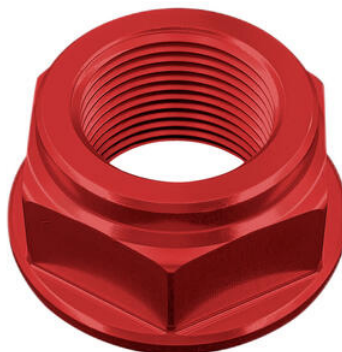

• SPE105NER  
• SPE105ROS

**Coppia Tappi Sede Specchio**

• Nero  
• Rosso

€ 40,50

- D004NER
- D004ORO
- D004ROS
- D004SIL
- D004COB

**Dado Speciale 18 X 1,50 Ergal**

- Nero
- Oro
- Rosso
- Argento
- Cobalto

€ 26,96

- D018NER
- D018ORO
- D018ROS
- D018SIL
- D018COB

**Dado Speciale 22 X 1,50 Ergal**

- Nero
- Oro
- Rosso
- Argento
- Cobalto

€ 29,04

- D006NER
- D006ORO
- D006ROS
- D006SIL
- D006COB

**Dado Speciale 24 X 1,00 Ergal**