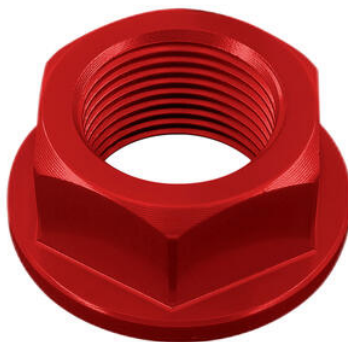

€ 46,12

- FBC06NER **Coperchio Pompa Freno/Frizione**
- FBC06ORO
- FBC06ROS
- FBC06SIL
- FBC06COB
- FBC06VER
- FBC06ARA

- Nero
- Oro
- Rosso
- Argento
- Cobalto
- Verde
- Arancio

€ 31,11

- D010NER **Dado Speciale 20 X 1,50 Ergal**
- D010ORO
- D010ROS
- D010SIL
- D010COB

- Nero
- Oro
- Rosso
- Argento
- Cobalto

€ 26,11

- D003NER **Dado Speciale 24 X 1,50 Ergal**
- D003ORO
- D003ROS
- D003SIL
- D003COB

- Nero
- Oro
- Rosso
- Argento
- Cobalto

€ 29,04

• FRE929NER **Frecce (Coppia Indicatori Di
Direzione Omologati E8)**