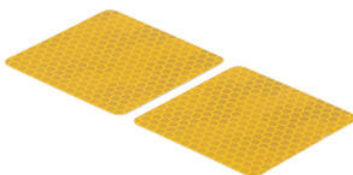

• Nero

€ 58,56

• KPL304 **Kit Adattatore Protezione Leva**

• Nero

€ 33,43

• STK120 **Kit Catarifrangente Laterale
(Omologato E)**

• Oro

€ 9,76