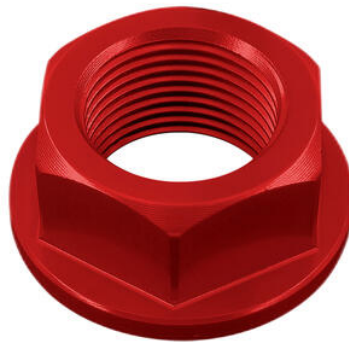

€ 46,12

- FBC19NER **Coperchio Pompa Freno/Frizione**
- FBC19ORO
- FBC19ROS
- FBC19SIL
- FBC19COB

- Nero
- Oro
- Rosso
- Argento
- Cobalto

€ 40,50

- D010NER **Dado Speciale 20 X 1,50 Ergal**
- D010ORO
- D010ROS
- D010SIL
- D010COB

- Nero
- Oro
- Rosso
- Argento
- Cobalto

€ 26,11

- FRE928NER **Frecce (Coppia Indicatori Di Direzione Omologati E8)**

- Nero

€ 47,58

• FRE926NER **Frecce (Coppia Indicatori Di
Direzione Omologati E8)**

• Nero