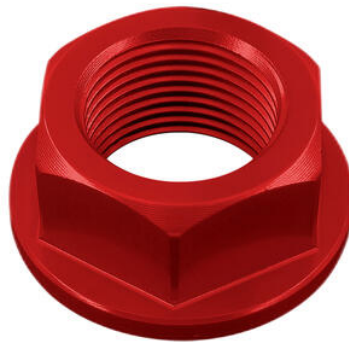

€ 46,12

- FBC19NER **Coperchio Pompa Freno/Frizione**
- FBC19ORO
- FBC19ROS
- FBC19SIL
- FBC19COB

- Nero
- Oro
- Rosso
- Argento
- Cobalto

€ 40,50

- D010NER **Dado Speciale 20 X 1,50 Ergal**
- D010ORO
- D010ROS
- D010SIL
- D010COB

- Nero
- Oro
- Rosso
- Argento
- Cobalto

€ 26,11

- FRE928NER **Frecce ( Coppia Indicatori Di Direzione Omologati E8)**

- Nero

€ 47,58

- FRE930ROS **Frecce ( Coppia Indicatori Di**
- FRE930COB **Direzione Omologati E8)**