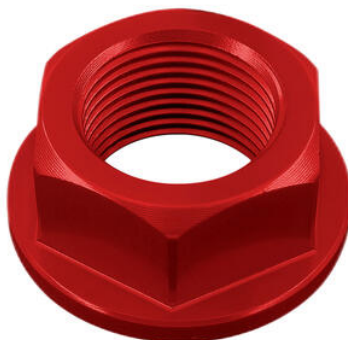

Articoli per Kawasaki - Z1000

| Cod | Articolo | Foto | Colori | Prezzo |
|---|---|--|------------------------------|---------|
| • FTP009SIL | Adattatore Poggiapiedi Passeggero Per Pedana Originale Ø6 (Coppia) |  | • Argento | € 40,50 |
| • FTP004SIL | Adattatore Poggiapiedi Pilota Per Pedana Originale Ø12 (Coppia) |  | • Argento | € 40,50 |
| • OBT009NER | Braccetto Supporto Posteriore Per Boccetta Grande/Piccola |  | • Nero | € 10,98 |
| • KTM304NER • KTM304ROS • KTM304VER | Contrappesi Manubrio In Alluminio Serie 300 |  | • Nero • Rosso • Verde | € 51,00 |

€ 46,12

-
- FBC19NER **Coperchio Pompa Freno/Frizione**
 - FBC19ORO
 - FBC19ROS
 - FBC19SIL
 - FBC19COB

- Nero
- Oro
- Rosso
- Argento
- Cobalto

€ 40,50

-
- D010NER **Dado Speciale 20 X 1,50 Ergal**
 - D010ORO
 - D010ROS
 - D010SIL
 - D010COB

- Nero
- Oro
- Rosso
- Argento
- Cobalto

€ 26,11

-
- FRE922NER **Frecce (Coppia Indicatori Di Direzione Omologati E8)**

- Nero

€ 53,07

- FRE930ROS **Frecce (Coppia Indicatori Di**
- FRE930COB **Direzione Omologati E8)**