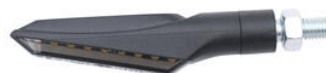

• Nero

€ 64,42

• FRE937NER **Frecce + luce bianca anteriore (Coppia Indicatori Omologati E...)**