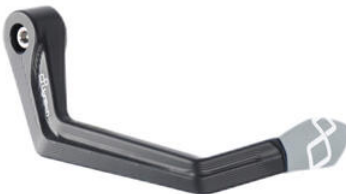

- Nero
- Oro
- Rosso
- Argento
- Cobalto
- Verde
- Arancio

€ 148,11

- **Protezione In Alluminio Leva Freno - Interasse 148 Mm / Terminale Colorato**

- ISS120RANER
- ISS120RAORO
- ISS120RAROS
- ISS120RASIL
- ISS120RACOB
- ISS120RAVER
- ISS120RAARA