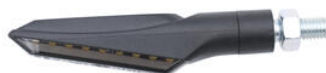

• FRE934NER **Frecce + luce bianca anteriore (Coppia Indicatori Omologati E...)**

• Nero

€ 64,42

• FRE937NER **Frecce + luce bianca anteriore (Coppia Indicatori Omologati E...)**

• Nero

€ 53,68

• FRE938NER **Frecce + luce rossa posteriore +
luce stop(Coppia Indicatori Di
Direzione Omologati E....)**