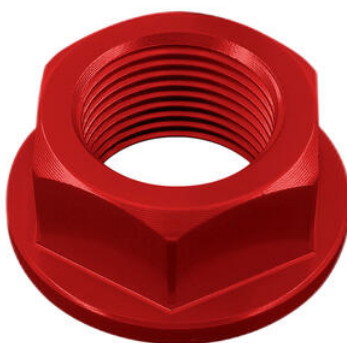

- Nero
- Oro
- Rosso
- Argento
- Cobalto
- Verde
- Arancio

€ 46,12

-
- FBC06NER **Coperchio Pompa Freno/Frizione**
 - FBC06ORO
 - FBC06ROS
 - FBC06SIL
 - FBC06COB
 - FBC06VER
 - FBC06ARA

- Nero
- Oro
- Rosso
- Argento
- Cobalto
- Verde
- Arancio

€ 31,11

-
- D004NER **Dado Speciale 18 X 1,50 Ergal**
 - D004ORO
 - D004ROS
 - D004SIL
 - D004COB

- Nero
- Oro
- Rosso
- Argento
- Cobalto

€ 26,96

-
- D010NER **Dado Speciale 20 X 1,50 Ergal**
 - D010ORO
 - D010ROS
 - D010SIL
 - D010COB

- Nero
- Oro
- Rosso
- Argento
- Cobalto

€ 26,11

• FRE929NER **Frecce (Coppia Indicatori Di
Direzione Omologati E8)**

• Nero

€ 58,56

• FRE922NER **Frecce (Coppia Indicatori Di
Direzione Omologati E8)**

• Nero