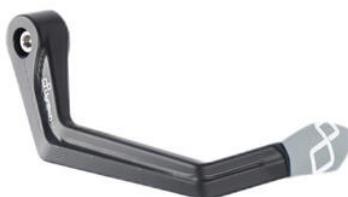

**Poggiapiedi Per Pedana Originale
(Coppia)**

- Nero
 - Oro
 - Rosso
 - Argento
 - Cobalto
 - Verde
- € 69,78

- TARKA123B3
- TARKA123B2
- TARKA123B1
- TARKA123A3
- TARKA123A2
- TARKA123A1

Porta Targa Regolabile

- NeroB3
 - NeroB2
 - NeroB1
 - NeroA3
 - NeroA2
 - NeroA1
- € 97,72

- ISS113RANER
- ISS113RAORO
- ISS113RAROS
- ISS113RASIL
- ISS113RACOB
- ISS113RAVER
- ISS113RAARA

**Protezione In Alluminio Leva Freno -
Interasse 132 Mm / Terminale
Colorato**