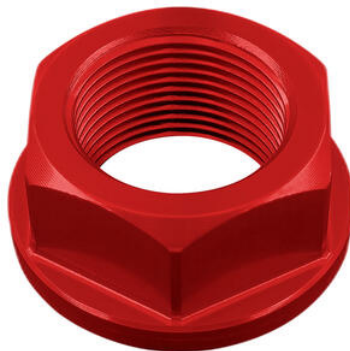

- Nero
- Oro
- Rosso
- Argento
- Cobalto
- Verde
- Arancio

€ 46,12

- KTM404 **Contrappesi Manubrio In Metallo / Alluminio Serie 400**

- Nero

€ 33,43

- D010NER **Dado Speciale 20 X 1,50 Ergal**
- D010ORO
- D010ROS
- D010SIL
- D010COB

- Nero
- Oro
- Rosso
- Argento
- Cobalto

€ 26,11

- D003NER
- D003ORO
- D003ROS
- D003SIL
- D003COB

**Dado Speciale 24 X 1,50 Ergal**

- Nero
- Oro
- Rosso
- Argento
- Cobalto

€ 29,04

---

- D014NER
- D014ORO
- D014ROS
- D014SIL
- D014COB

**Dado Speciale 28 X 1,00 Ergal**

- Nero
- Oro
- Rosso
- Argento
- Cobalto

€ 28,30

---

- KPL304

**Kit Adattatore Protezione Leva**

- Nero

€ 33,43