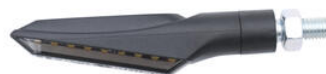

• FRE928NER **Frecce (Coppia Indicatori Di
Direzione Omologati E8)**

• Nero

€ 47,58

• FRE934NER **Frecce + luce bianca anteriore (
Coppia Indicatori Omologati E...)**

• Nero

€ 64,42

• FRE937NER **Frecce + luce bianca anteriore (
Coppia Indicatori Omologati E...)**

• Nero

€ 53,68

• FRE938NER **Frecce + luce rossa posteriore +
luce stop(Coppia Indicatori Di
Direzione Omologati E....)**

• Nero

€ 53,68

• FRE935NER **Frecce + luce rossa posteriore +
luce stop(Coppia Indicatori Di
Direzione Omologati E....)**