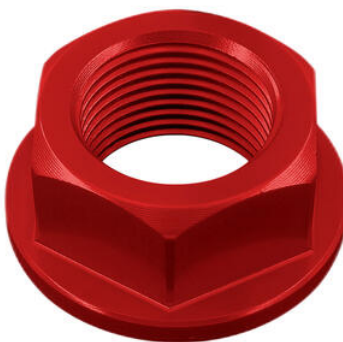

- SPE103NER **Coppia Tappi Sede Specchio**
- SPE103ROS
- SPE103COB

- Nero
- Rosso
- Cobalto

€ 40,50

1. ---
2. D010NER **Dado Speciale 20 X 1,50 Ergal**
   - D010ORO
   - D010ROS
   - D010SIL
   - D010COB

- Nero
- Oro
- Rosso
- Argento
- Cobalto

€ 26,11