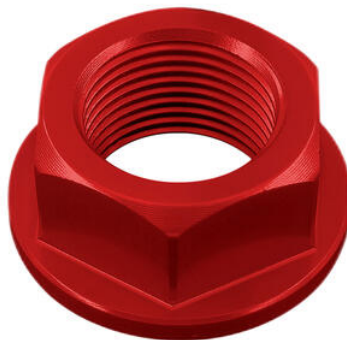

- SPE103NER
- SPE103ROS
- SPE103COB

Coppia Tappi Sede Specchio

- Nero
- Rosso
- Cobalto

€ 40,50

- D010NER
- D010ORO
- D010ROS
- D010SIL
- D010COB

Dado Speciale 20 X 1,50 Ergal

- Nero
- Oro
- Rosso
- Argento
- Cobalto

€ 26,11