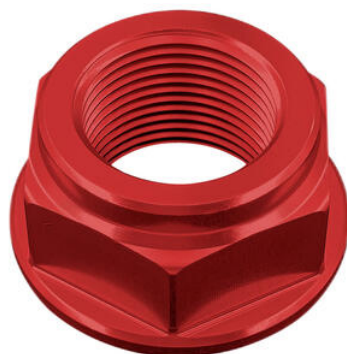

€ 46,12

• SPE103NER **Coppia Tappi Sede Specchio**
• SPE103ROS
• SPE103COB

• Nero
• Rosso
• Cobalto

€ 40,50

- D010NER
- D010ORO
- D010ROS
- D010SIL
- D010COB

Dado Speciale 20 X 1,50 Ergal

- Nero
- Oro
- Rosso
- Argento
- Cobalto

€ 26,11

- D018NER
- D018ORO
- D018ROS
- D018SIL
- D018COB

Dado Speciale 22 X 1,50 Ergal

- Nero
- Oro
- Rosso
- Argento
- Cobalto

€ 29,04

- D014NER
- D014ORO
- D014ROS
- D014SIL
- D014COB

Dado Speciale 28 X 1,00 Ergal