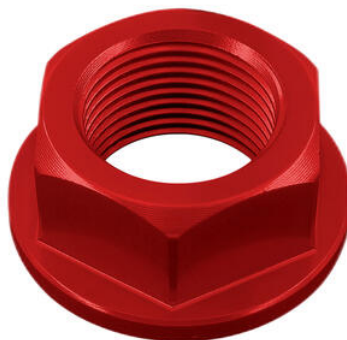

€ 46,12

• SPE103NER **Coppia Tappi Sede Specchio**
• SPE103ROS
• SPE103COB

• Nero
• Rosso
• Cobalto

€ 40,50

- D010NER
- D010ORO
- D010ROS
- D010SIL
- D010COB

Dado Speciale 20 X 1,50 Ergal

- Nero
- Oro
- Rosso
- Argento
- Cobalto

€ 26,11

- D018NER
- D018ORO
- D018ROS
- D018SIL
- D018COB

Dado Speciale 22 X 1,50 Ergal

- Nero
- Oro
- Rosso
- Argento
- Cobalto

€ 29,04

- D014NER
- D014ORO
- D014ROS
- D014SIL
- D014COB

Dado Speciale 28 X 1,00 Ergal