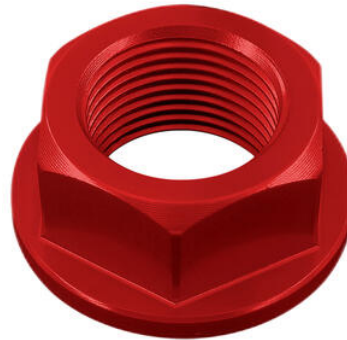

Dado Speciale 20 X 1,50 Ergal

- Nero
- Oro
- Rosso
- Argento
- Cobalto

€ 26,11

- D001NER
- D001ORO
- D001ROS
- D001SIL
- D001COB