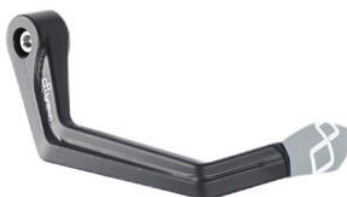

**Poggiapiedi Per Pedana Originale
(Coppia)**

- Nero
 - Oro
 - Rosso
 - Argento
 - Cobalto
 - Verde
- € 69,78

- TARSU109B3
- TARSU109B2
- TARSU109B1
- TARSU109A3
- TARSU109A2
- TARSU109A1

Porta Targa Regolabile

- NeroB3
 - NeroB2
 - NeroB1
 - NeroA3
 - NeroA2
 - NeroA1
- € 92,84

- ISS113RANER
- ISS113RAORO
- ISS113RAROS
- ISS113RASIL
- ISS113RACOB
- ISS113RAVER
- ISS113RAARA

**Protezione In Alluminio Leva Freno -
Interasse 132 Mm / Terminale
Colorato**