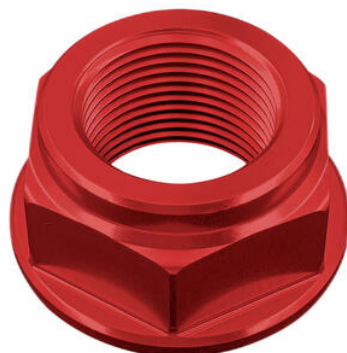

- SPE103NER
- SPE103ROS
- SPE103COB

Coppia Tappi Sede Specchio

- Nero
- Rosso
- Cobalto

€ 40,50

- D010NER
- D010ORO
- D010ROS
- D010SIL
- D010COB

Dado Speciale 20 X 1,50 Ergal

- Nero
- Oro
- Rosso
- Argento
- Cobalto

€ 26,11

- D018NER
- D018ORO
- D018ROS
- D018SIL
- D018COB

Dado Speciale 22 X 1,50 Ergal

- Nero
- Oro
- Rosso
- Argento
- Cobalto

€ 29,04

- D014NER
- D014ORO
- D014ROS
- D014SIL
- D014COB

Dado Speciale 28 X 1,00 Ergal