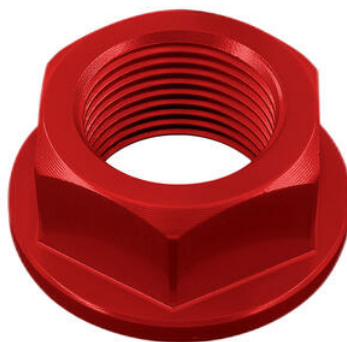

- SPE103NER
- SPE103ROS
- SPE103COB

Coppia Tappi Sede Specchio

- Nero
- Rosso
- Cobalto

€ 40,50

- D010NER
- D010ORO
- D010ROS
- D010SIL
- D010COB

Dado Speciale 20 X 1,50 Ergal

- Nero
- Oro
- Rosso
- Argento
- Cobalto

€ 26,11