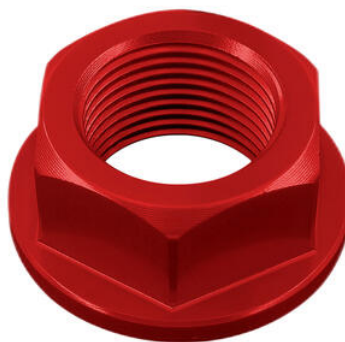

• Nero

€ 240,22

• MOZ5001NER **Bracciali Manubrio Ø50 - Offset
20mm Inclinazione 10°**

• Nero

€ 195,57

• MOZ5020

**Bracciali Manubrio Ø50 - Offset
40mm Alzati 20mm Inclinazione 10°**

• Nero

€ 254,13

• D010NER
• D010ORO
• D010ROS
• D010SIL
• D010COB

Dado Speciale 20 X 1,50 Ergal

• Nero
• Oro
• Rosso
• Argento
• Cobalto

€ 26,11

• D018NER
• D018ORO
• D018ROS
• D018SIL
• D018COB

Dado Speciale 22 X 1,50 Ergal

• Nero
• Oro
• Rosso
• Argento
• Cobalto

€ 29,04

• D014NER
• D014ORO
• D014ROS
• D014SIL
• D014COB

Dado Speciale 28 X 1,00 Ergal

• Nero
• Oro
• Rosso
• Argento
• Cobalto

€ 28,30

• KPL305

Kit Adattatore Protezione Leva