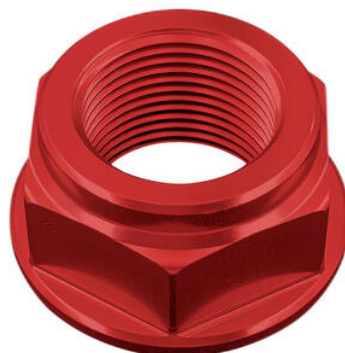

• Nero

€ 240,22

• MOZ5001NER **Bracciali Manubrio Ø50 - Offset
20mm Inclinazione 10°**

• Nero

€ 195,57

• MOZ5020

**Bracciali Manubrio Ø50 - Offset
40mm Alzati 20mm Inclinazione 10°**

• Nero

€ 254,13

• D010NER
• D010ORO
• D010ROS
• D010SIL
• D010COB

Dado Speciale 20 X 1,50 Ergal

• Nero
• Oro
• Rosso
• Argento
• Cobalto

€ 26,11

• D018NER
• D018ORO
• D018ROS
• D018SIL
• D018COB

Dado Speciale 22 X 1,50 Ergal

• Nero
• Oro
• Rosso
• Argento
• Cobalto

€ 29,04

• D014NER
• D014ORO
• D014ROS
• D014SIL
• D014COB

Dado Speciale 28 X 1,00 Ergal

• Nero
• Oro
• Rosso
• Argento
• Cobalto

€ 28,30

• KPL305

Kit Adattatore Protezione Leva