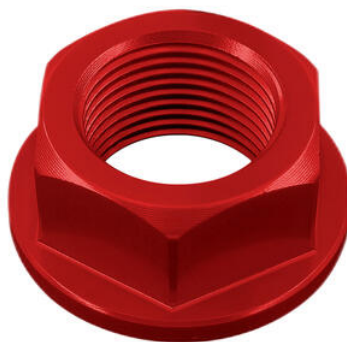

Dado Speciale 20 X 1,50 Ergal

- Nero
- Oro
- Rosso
- Argento
- Cobalto

€ 26,11

- D001NER
- D001ORO
- D001ROS
- D001SIL
- D001COB