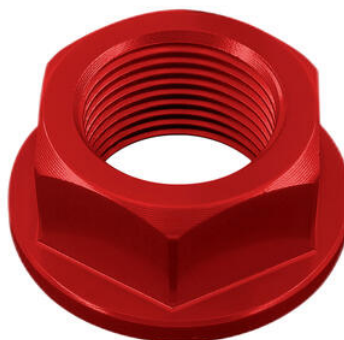

• D010NER
• D010ORO
• D010ROS
• D010SIL
• D010COB

Dado Speciale 20 X 1,50 Ergal

• Nero
• Oro
• Rosso
• Argento
• Cobalto

€ 26,11

• D014NER
• D014ORO
• D014ROS
• D014SIL
• D014COB

Dado Speciale 28 X 1,00 Ergal

• Nero
• Oro
• Rosso
• Argento
• Cobalto

€ 28,30