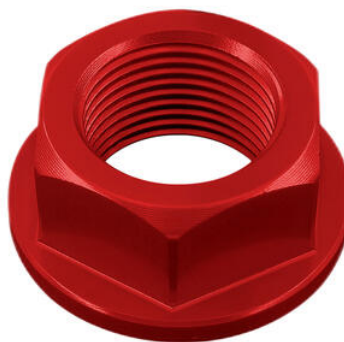

• D010NER
• D010ORO
• D010ROS
• D010SIL
• D010COB

Dado Speciale 20 X 1,50 Ergal

• Nero
• Oro
• Rosso
• Argento
• Cobalto

€ 26,11

• D014NER
• D014ORO
• D014ROS
• D014SIL
• D014COB

Dado Speciale 28 X 1,00 Ergal

• Nero
• Oro
• Rosso
• Argento
• Cobalto

€ 28,30