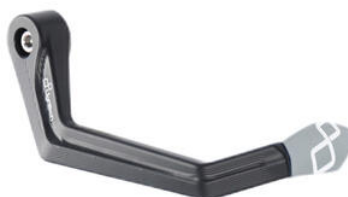

• ISS113RANER **Protezione In Alluminio Leva Freno -**
• ISS113RAORO **Interasse 132 Mm / Terminale**
• ISS113RAROS **Colorato**
• ISS113RASIL
• ISS113RACOB
• ISS113RAVER
• ISS113RAARA

• Nero
• Oro
• Rosso
• Argento
• Cobalto
• Verde
• Arancio

€ 148,11

• ISS120RANER **Protezione In Alluminio Leva Freno -**
• ISS120RAORO **Interasse 148 Mm / Terminale**
• ISS120RAROS **Colorato**
• ISS120RASIL
• ISS120RACOB
• ISS120RAVER
• ISS120RAARA

• Nero
• Oro
• Rosso
• Argento
• Cobalto
• Verde
• Arancio

€ 148,11