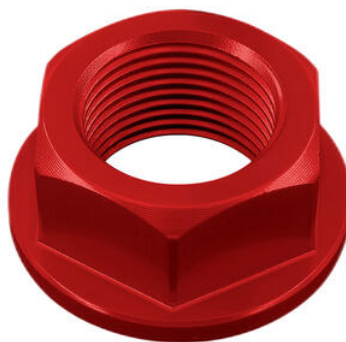

• D010NER
• D010ORO
• D010ROS
• D010SIL
• D010COB

Dado Speciale 20 X 1,50 Ergal

• Nero
• Oro
• Rosso
• Argento
• Cobalto

€ 26,11

• D014NER
• D014ORO
• D014ROS
• D014SIL
• D014COB

Dado Speciale 28 X 1,00 Ergal

• Nero
• Oro
• Rosso
• Argento
• Cobalto

€ 28,30