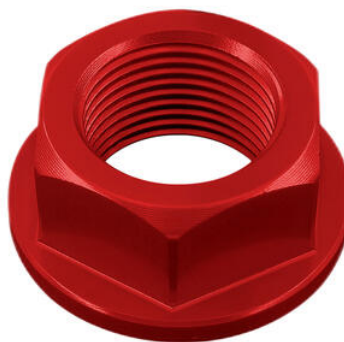

Coperchio Pompa Freno/Frizione

- Nero
- Oro
- Rosso
- Argento
- Cobalto
- Verde
- Arancio

€ 31,11

- SPE103NER
- SPE103ROS
- SPE103COB

Coppia Tappi Sede Specchio

- Nero
- Rosso
- Cobalto

€ 40,50

• HBT004NER Coppia Tubi Manubrio - Neri - Lung.
260 Mm

• Nero

€ 67,10

• D010NER
• D010ORO
• D010ROS
• D010SIL
• D010COB

Dado Speciale 20 X 1,50 Ergal

• Nero
• Oro
• Rosso
• Argento
• Cobalto

€ 26,11

• D014NER
• D014ORO
• D014ROS
• D014SIL
• D014COB

Dado Speciale 28 X 1,00 Ergal