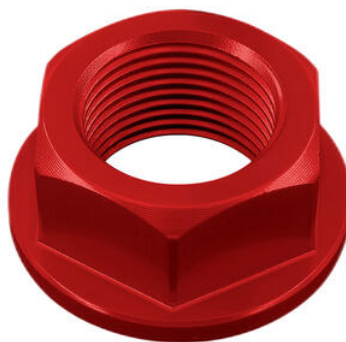

Coperchio Pompa Freno/Frizione

- Nero
- Oro
- Rosso
- Argento
- Cobalto
- Verde
- Arancio

€ 31,11

- SPE103NER
- SPE103ROS
- SPE103COB

Coppia Tappi Sede Specchio

- Nero
- Rosso
- Cobalto

€ 40,50

• HBT004NER Coppia Tubi Manubrio - Neri - Lung.
260 Mm

• Nero

€ 67,10

• D010NER
• D010ORO
• D010ROS
• D010SIL
• D010COB

Dado Speciale 20 X 1,50 Ergal

• Nero
• Oro
• Rosso
• Argento
• Cobalto

€ 26,11

• D014NER
• D014ORO
• D014ROS
• D014SIL
• D014COB

Dado Speciale 28 X 1,00 Ergal