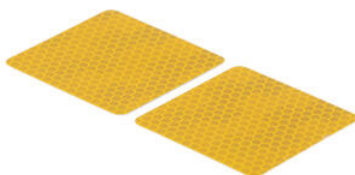

€ 52,46

• **FRE925NER** **Frecce Sequenziali ( Coppia  
Indicatori Di Direzione Omologati E8)**

• Nero

€ 58,56

• **KPL310** **Kit Adattatore Protezione Leva**

• Nero

€ 33,43

• **STK120** **Kit Catarifrangente Laterale  
(Omologato E)**

• Oro

€ 9,76

• STEYA206 **Kit Protezioni Telaio Ammortizzate**

• Nero

€ 104,80

• 6Y1CNER **Kit Viti Carena**

- 6Y1CORO
- 6Y1CROS
- 6Y1CSIL
- 6Y1CCOB

- Nero
- Oro
- Rosso
- Argento
- Cobalto