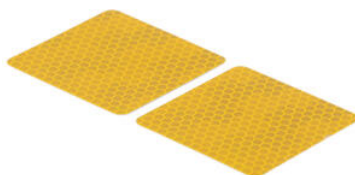

• **STK120** **Kit Catarifrangente Laterale
(Omologato E)**

• Oro

€ 9,76