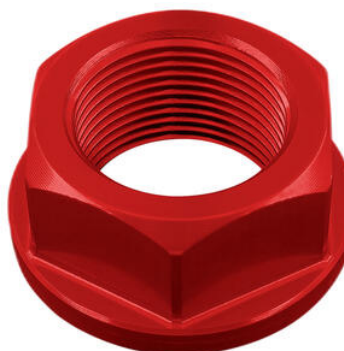

- Nero
- Oro
- Rosso
- Argento
- Cobalto

€ 26,96

- D005NER
- D005ORO
- D005ROS
- D005SIL
- D005COB

Dado Speciale 22 X 1,00 Ergal

- Nero
- Oro
- Rosso
- Argento
- Cobalto

€ 26,11

- D003NER
- D003ORO
- D003ROS
- D003SIL
- D003COB

Dado Speciale 24 X 1,50 Ergal

- Nero
- Oro
- Rosso
- Argento
- Cobalto

€ 29,04

- D014NER
- D014ORO
- D014ROS
- D014SIL
- D014COB

Dado Speciale 28 X 1,00 Ergal

- Nero
- Oro
- Rosso
- Argento
- Cobalto

€ 28,30