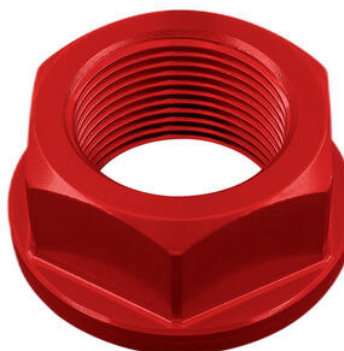

Dado Speciale 22 X 1,00 Ergal

- Nero
- Oro
- Rosso
- Argento
- Cobalto

€ 26,11

- D003NER
- D003ORO
- D003ROS
- D003SIL
- D003COB

Dado Speciale 24 X 1,50 Ergal

- Nero
- Oro
- Rosso
- Argento
- Cobalto

€ 29,04

- D014NER
- D014ORO
- D014ROS
- D014SIL
- D014COB

Dado Speciale 28 X 1,00 Ergal

- Nero
- Oro
- Rosso
- Argento
- Cobalto

€ 28,30

- FRE922NER **Frecce (Coppia Indicatori Di Direzione Omologati E8)**

- Nero

€ 53,07