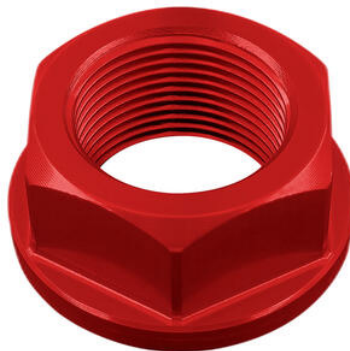

• RSS007 **Cavalletto Anteriore Regolabile In Altezza - In Acciaio Inox** • Naturale € 129,32

• RSF21P **Cavalletto Post.Scatolato In Ferro Con Ruote E Pattini** • Nero € 167,63

• RSF039F **Cavalletto Posteriore Componibile In Ferro Con Forchette A 4 Ruote** • Nero € 101,99

• RSF039P **Cavalletto Posteriore Componibile In Ferro Con Pattini Con 4 Ruote** • Nero € 115,90

• RSF045F **Cavalletto Posteriore in Ferro Con Forchette** • Nero € 95,04

• RSF045P **Cavalletto Posteriore in Ferro Con Pattini** • Nero € 108,95

• RSF036 **Cavalletto Posteriore In Ferro Con Forchette Integrate A 2 Ruote** • Nero € 60,76

• FBC11NER **Coperchio Pompa Freno/Frizione** • Nero € 43,55  
• FBC11ORO • Oro  
• FBC11ROS • Rosso  
• FBC11SIL • Argento  
• FBC11COB • Cobalto

- Nero
- Oro
- Rosso
- Argento
- Cobalto

€ 29,04

- D014NER
- D014ORO
- D014ROS
- D014SIL
- D014COB

**Dado Speciale 28 X 1,00 Ergal**

- Nero
- Oro
- Rosso
- Argento
- Cobalto

€ 28,30

- FRE928NER **Frecce ( Coppia Indicatori Di Direzione Omologati E8)**