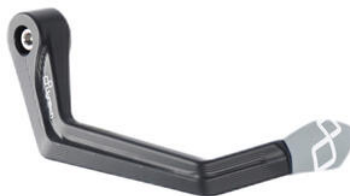

• FTRYA008R **Pedane Regolabili R Version**

• Nero

€ 719,80

• FTP100NER
• FTP100ORO
• FTP100ROS
• FTP100SIL
• FTP100COB
• FTP100VER

Poggiapiedi Per Pedana Originale (Coppia)

• Nero
• Oro
• Rosso
• Argento
• Cobalto
• Verde

€ 69,78

- TARYA125B3 **Porta Targa Regolabile**
- TARYA125B2
- TARYA125B1
- TARYA125A3
- TARYA125A2
- TARYA125A1

- NeroB3
- NeroB2
- NeroB1
- NeroA3
- NeroA2
- NeroA1

€ 99,92

- ISS113RANER **Protezione In Alluminio Leva Freno -**
- **Interasse 132 Mm / Terminale**
- ISS113RAORO **Colorato**
- ISS113RAROS
- ISS113RASIL
- ISS113RACOB
- ISS113RAVER
- ISS113RAARA

- Nero
- Oro
- Rosso
- Argento
- Cobalto
- Verde
- Arancio

€ 148,11

- ISS120RANER **Protezione In Alluminio Leva Freno -**
- **Interasse 148 Mm / Terminale**
- ISS120RAORO **Colorato**
- ISS120RAROS
- ISS120RASIL
- ISS120RACOB
- ISS120RAVER
- ISS120RAARA