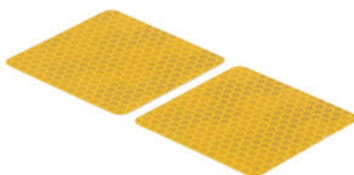

• FRE923NER **Frecce + luce rossa posteriore +
luce stop(Coppia Indicatori Di
Direzione Omologati E.8)**

• Nero

€ 52,46

• FRE933NER **Frecce Sequenziali (Coppia
Indicatori Di Direzione Omologati
E...)**

• Nero

€ 63,44

• FRE925NER **Frecce Sequenziali (Coppia
Indicatori Di Direzione Omologati E8)**

• Nero

€ 58,56

• STK120 **Kit Catarifrangente Laterale
(Omologato E)**

• Oro

€ 9,76