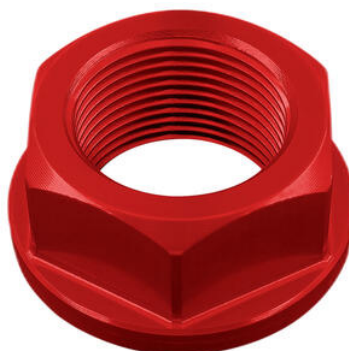

• Nero
• Oro
• Rosso
• Argento
• Cobalto

€ 29,04