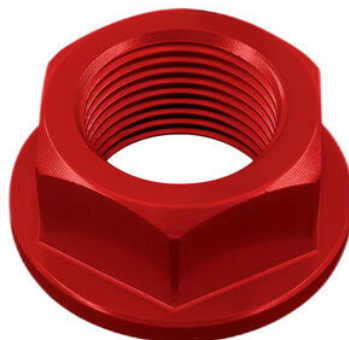

€ 105,53

- FBC06NER
- FBC06ORO
- FBC06ROS
- FBC06SIL
- FBC06COB
- FBC06VER
- FBC06ARA

Coperchio Pompa Freno/Frizione

- Nero
- Oro
- Rosso
- Argento
- Cobalto
- Verde
- Arancio

€ 31,11

• FTEYA004SIL **Coppia Di Forchette Tenditori
Catena In Abbinata A Teya004**

• Argento

€ 69,78

• SPE101NER **Coppia Tappi Sede Specchio**
• SPE101ORO
• SPE101ROS
• SPE101COB

• Nero
• Oro
• Rosso
• Cobalto

€ 40,50

• D010NER **Dado Speciale 20 X 1,50 Ergal**
• D010ORO
• D010ROS
• D010SIL
• D010COB