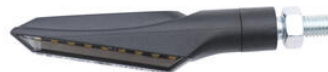

- Rosso
- Cobalto

€ 70,76

-
- FRE932NER
- Frecce (Coppia Indicatori Di
Direzione Omologati E8)**

- Nero

€ 63,44

-
- FRE937NER
- Frecce + luce bianca anteriore (Coppia Indicatori Omologati E...)**

- Nero

€ 53,68