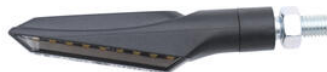

• FRE937NER **Frecce + luce bianca anteriore (Coppia Indicatori Omologati E...)** • Nero € 53,68