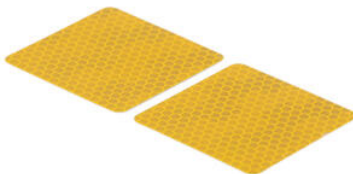

• Nero

€ 58,56

• STK120 **Kit Catarifrangente Laterale
(Omologato E)**

• Oro

€ 9,76

• **Kit Portatarga Regolabile**

• KTARYA108B3

•