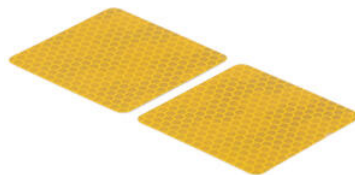

• FRE928NER **Frecce (Coppia Indicatori Di
Direzione Omologati E8)**

• Nero

€ 47,58

• **Frecce (Coppia Indicatori Di
Direzione Omologati E8)**
• FRE930ROS
• FRE930COB

• Rosso
• Cobalto

€ 70,76

• FRE925NER **Frecce Sequenziali (Coppia
Indicatori Di Direzione Omologati E8)**

• Nero

€ 58,56

• STK120 **Kit Catarifrangente Laterale
(Omologato E)**

• Oro

€ 9,76

• STEYA211 **Kit Protezioni Telaio Ammortizzate**

• Nero

€ 104,80

• **Serbatoio Olio (31 Cm3)**

• OBT001ORO
• OBT001VER

• Oro
• Verde

€ 65,39

• **Serbatoio Olio (16 Cm3)**

• OBT007NER
• OBT007ORO
• OBT007ROS
• OBT007SIL
• OBT007COB
• OBT007VER
• OBT007ARA

• Nero
• Oro
• Rosso
• Argento
• Cobalto
• Verde
• Arancio