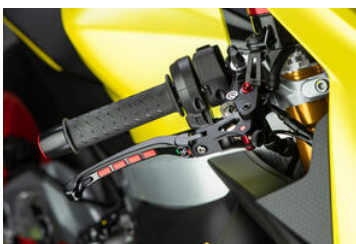

• KLEV131K **Magnesium/Aluminium Lever Kits (Brake & Clutch) for Aprilia**

• Black

€ 207,30