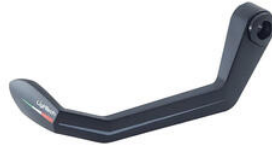

- Black
- Gold
- Red
- Silver
- Cobalt
- Green
- Orange

€ 175,20

- ISS201LTNER **Clutch Lever Protection Assembly**
- ISS201LTORO
- ISS201LTROS
- ISS201LTCOB
- ISS201LTVER
- ISS201LTARA