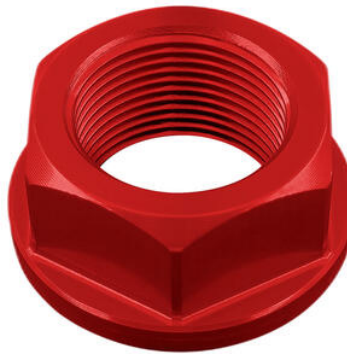

Special Nut20 X 1,50 Ergal

• Black
• Gold
• Red
• Silver
• Cobalt

€ 21,40

• D003NER
• D003ORO
• D003ROS
• D003SIL
• D003COB

Special Nut24 X 1,50 Ergal

• Black
• Gold
• Red
• Silver
• Cobalt

€ 23,80

• OBT003NER **Support For OBT006/OBT007 Fluid Reservoir**