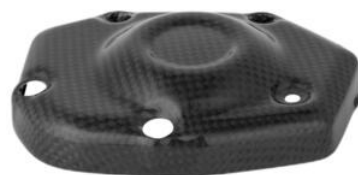

• Glossy

€ 294,00

• CARK8018 **Carbon Pick Up Cover**

• Glossy

€ 96,00

• CARK8020 **Carbon Rear Mudguard**

• Glossy

€ 294,00