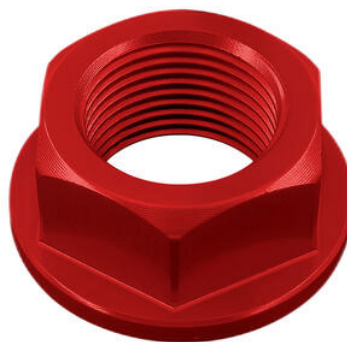

• Black

€ 85,90

- D004NER
- D004ORO
- D004ROS
- D004SIL
- D004COB

Special Nut18 X 1,50 Ergal

- Black
- Gold
- Red
- Silver
- Cobalt

€ 22,10

- D010NER
- D010ORO
- D010ROS
- D010SIL
- D010COB

**Special Nut20 X 1,50 Ergal for
Kawasaki, Aprilia, Suzuki, Yamaha**