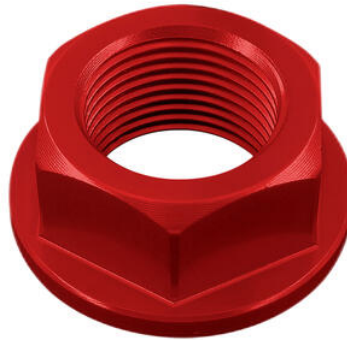

• D003NER
• D003ORO
• D003ROS
• D003SIL
• D003COB

Special Nut24 X 1,50 Ergal for Honda, Kawasaki, Bmw, Yamaha

• Black
• Gold
• Red
• Silver
• Cobalt

€ 23,80