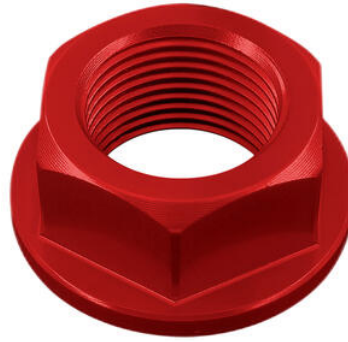

- Black

€ 52,00

- STEKA210

**Shock-Absorbing Frame Sliders Kit
for Kawasaki**

- Black

€ 88,10

- D010NER
- D010ORO
- D010ROS
- D010SIL
- D010COB

**Special Nut20 X 1,50 Ergal for
Kawasaki, Aprilia, Suzuki, Yamaha**