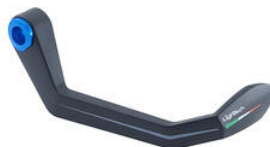

- ISS115RCNER
-
- ISS115RCORO
-
- ISS115RCROS
- ISS115RCSIL
-
- ISS115RCCOB
-
- ISS115RCVER
-
- ISS115RCARA

- Black
- Gold
- Red
- Silver
- Cobalt
- Green
- Orange

€ 175,20

- **Brake Lever Protection Assembly**

- ISS200RTNER
-
- ISS200RTORO
-
- ISS200RTROS
-
- ISS200RTCOCB
-
- ISS200RTVER
-
- ISS200RTARA

- Black
- Gold
- Red
- Cobalt
- Green
- Orange

€ 72,50

<ul style="list-style-type: none"> • ISS200RT-02NER • ISS200RT-02ORO • ISS200RT-02ROS • ISS200RT-02SIL • ISS200RT-02COB • ISS200RT-02VER • ISS200RT-02ARA 	<p>Bushing</p>		<ul style="list-style-type: none"> • Black • Gold • Red • Silver • Cobalt • Green • Orange 	<p>€ 6,00</p>
--	-----------------------	--	---	---------------