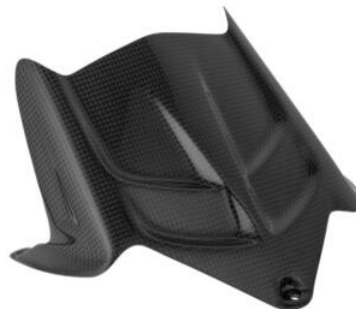

• CARK9520 **Carbon Rear Mudguard**

• Glossy

€ 151,00