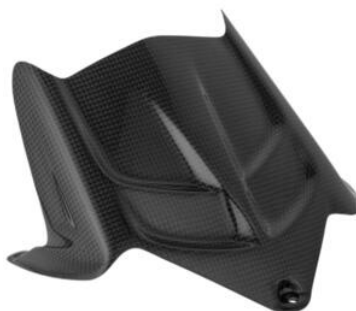

• TEKA005NER **Chain Adjusters**
• TEKA005ROS
• TEKA005VER

• Black
• Red
• Green

€ 238,00