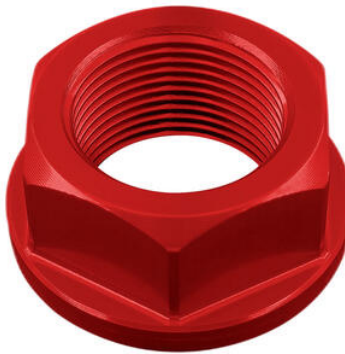

• D010NER **Special Nut20 X 1,50 Ergal**
• D010ORO
• D010ROS
• D010SIL
• D010COB

• Black
• Gold
• Red
• Silver
• Cobalt

€ 21,40

• D003NER **Special Nut24 X 1,50 Ergal**
• D003ORO
• D003ROS
• D003SIL
• D003COB

• Black
• Gold
• Red
• Silver
• Cobalt

€ 23,80

• D014NER **Special Nut28 X 1,00 Ergal**
• D014ORO
• D014ROS
• D014SIL
• D014COB

• Black
• Gold
• Red
• Silver
• Cobalt

€ 23,20

• RSS005F **Stainless Steel Rear Stand with Forks**