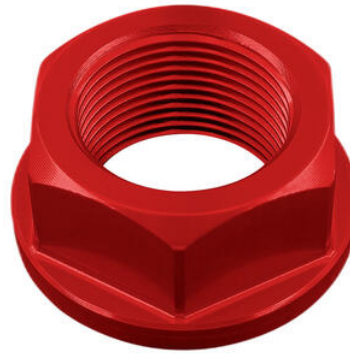

Special Nut20 X 1,50 Ergal for Kawasaki, Aprilia, Suzuki, Yamaha

• Black
• Gold
• Red
• Silver
• Cobalt

€ 21,40

- D003NER
- D003ORO
- D003ROS
- D003SIL
- D003COB

**Special Nut24 X 1,50 Ergal for
Honda, Kawasaki, Bmw, Yamaha**