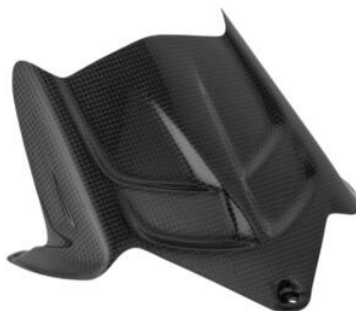

• CARK9520 **Carbon Rear Mudguard for Kawasaki**

• Glossy

€ 151,00

• TEKA005NER **Chain Adjusters for Kawasaki**
• TEKA005ROS
• TEKA005VER

• Black
• Red
• Green

€ 238,00