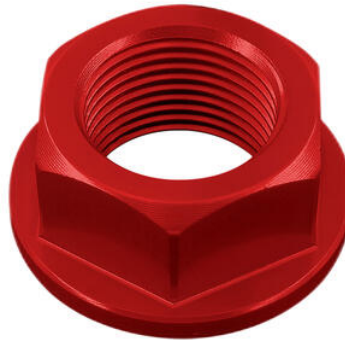

• STESU206 **Shock-Absorbing Frame Sliders Kit**

• Black

€ 117,90

• D010NER
• D010ORO
• D010ROS
• D010SIL
• D010COB

Special Nut20 X 1,50 Ergal

• Black
• Gold
• Red
• Silver
• Cobalt

€ 21,40

• D001NER
• D001ORO
• D001ROS
• D001SIL
• D001COB

Special Nut25 X 1,50 Ergal

• Black
• Gold
• Red
• Silver
• Cobalt

€ 21,40

- D014NER
- D014ORO
- D014ROS
- D014SIL
- D014COB

Special Nut28 X 1,00 Ergal

- Black
- Gold
- Red
- Silver
- Cobalt

€ 23,20

- OBT003NER **Support For OBT006/OBT007 Fluid Reservoir**