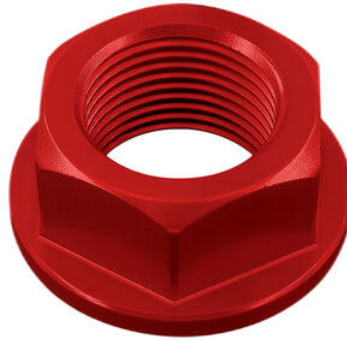

• Black

€ 9,00

• STESU202

Shock-Absorbing Frame Sliders Kit

• Black

€ 103,00

- D010NER
- D010ORO
- D010ROS
- D010SIL
- D010COB

Special Nut20 X 1,50 Ergal

- Black
- Gold
- Red
- Silver
- Cobalt

€ 21,40

- D001NER
- D001ORO
- D001ROS
- D001SIL
- D001COB

Special Nut25 X 1,50 Ergal

- Black
- Gold
- Red
- Silver
- Cobalt

€ 21,40

- D014NER
- D014ORO
- D014ROS
- D014SIL
- D014COB